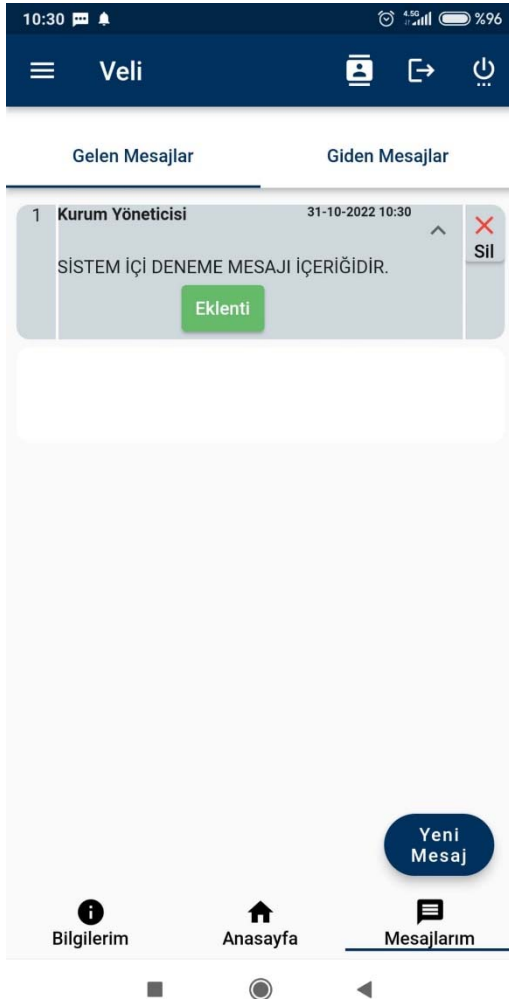

3.

Açılan ekranı yukarı doğru kaydırarak yukarıdaki görselde görülen okul adımızı seçiniz.

4.

Bu tuşu kullanarak ana ekranda yer almasını istediğiniz menüleri düzenleyebilirsiniz.

5.

YAPILAN KONU VE ÜNİTE TARAMA TESTLERİ İÇİN SEÇİLİ ALANDAKİ ORTAÖĞRETİM SEVİYE TESPİT SINAVI İFADESİNİ SEÇİNİZ

6.

BU EKRANDA YAPILAN KONU VE ÜNİTE TARAMALARININ LİSTESİNİ GÖRECEKSİNİZ. SONUCUNU GÖRMEK İSTEDİĞİNİZ SINAVIN DETAY KISMINI SEÇİNİZ

7.

8.

UYGULAMAYA AİT BİLDİRİMLERİNİ AÇIK TUTUNUZ. SİSTEM İÇİNDEN SİZLERE MESAJ GÖNDERDİĞİMİZDE BİLDİRİM ALACAKSINIZ. İLGİLİ MESAJI VE VARSA EKİNİ SOLDAKİ GÖRSELDEKİ GİBİ GÖRECEKSİNİZ. EKLENTİ GÖRSELİNE DOKUNDUĞUNUZDA MESAJLA BİRLİKTE GELEN EKİ GÖREBİLECEKSİNİZ.