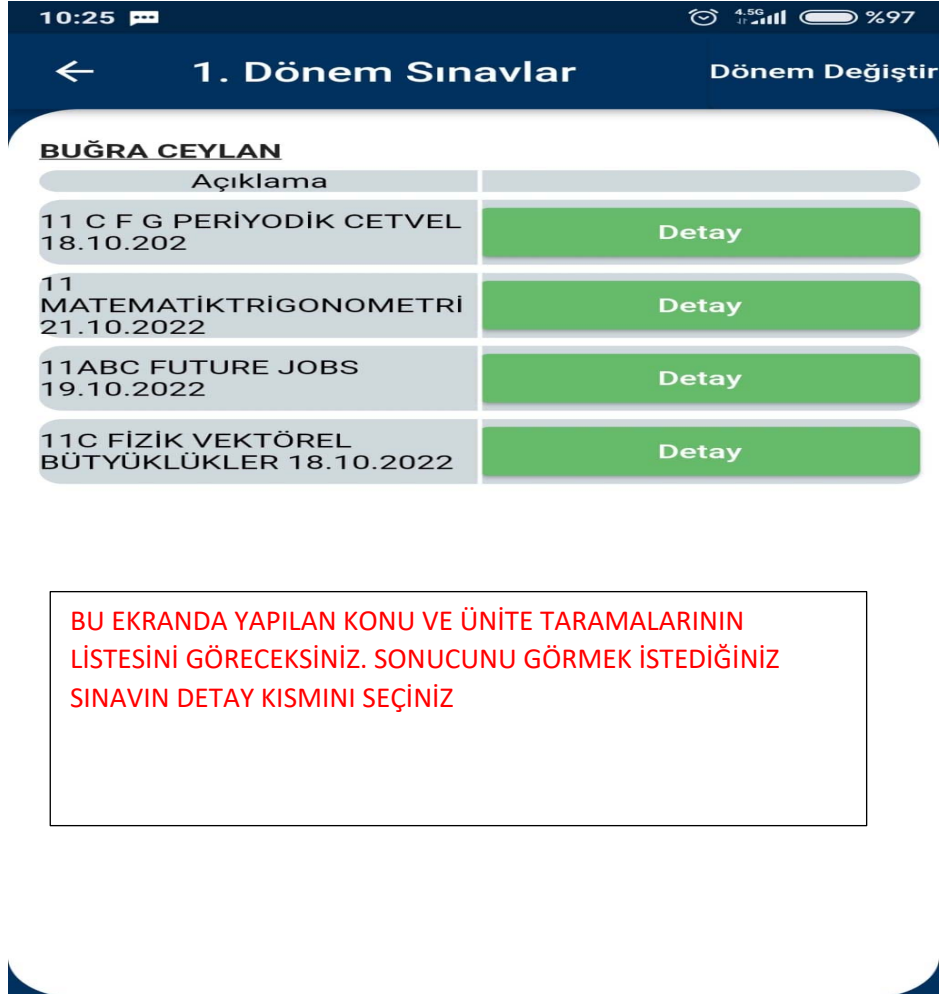

3.

Açılan ekranı yukarı doğru kaydırarak yukarıdaki görselde görülen okul adımızı seçiniz.

4.

Bu tuşu kullanarak ana ekranda yer almasını istediğiniz menüleri düzenleyebilirsiniz.

5.

YAPILAN KONU VE ÜNİTE TARAMA TESTLERİ İÇİN SEÇİLİ ALANDAKİ ORTAÖĞRETİM SEVİYE TESPİT SINAVI İFADESİNİ SEÇİNİZ

6.

BU EKRANDA YAPILAN KONU VE ÜNİTE TARAMALARININ LİSTESİNİ GÖRECEKSİNİZ. SONUCUNU GÖRMEK İSTEDİĞİNİZ SINAVIN DETAY KISMINI SEÇİNİZ

7.

8.

UYGULAMAYA AİT BİLDİRİMLERİNİ AÇIK TUTUNUZ. SİSTEM İÇİNDEN SİZLERE MESAJ GÖNDERDİĞİMİZDE BİLDİRİM ALACAKSINIZ. İLGİLİ MESAJI VE VARSA EKİNİ SOLDAKİ GÖRSELDEKİ GİBİ GÖRECEKSİNİZ. EKLENTİ GÖRSELİNE DOKUNDUĞUNUZDA MESAJLA BİRLİKTE GELEN EKİ GÖREBİLECEKSİNİZ.