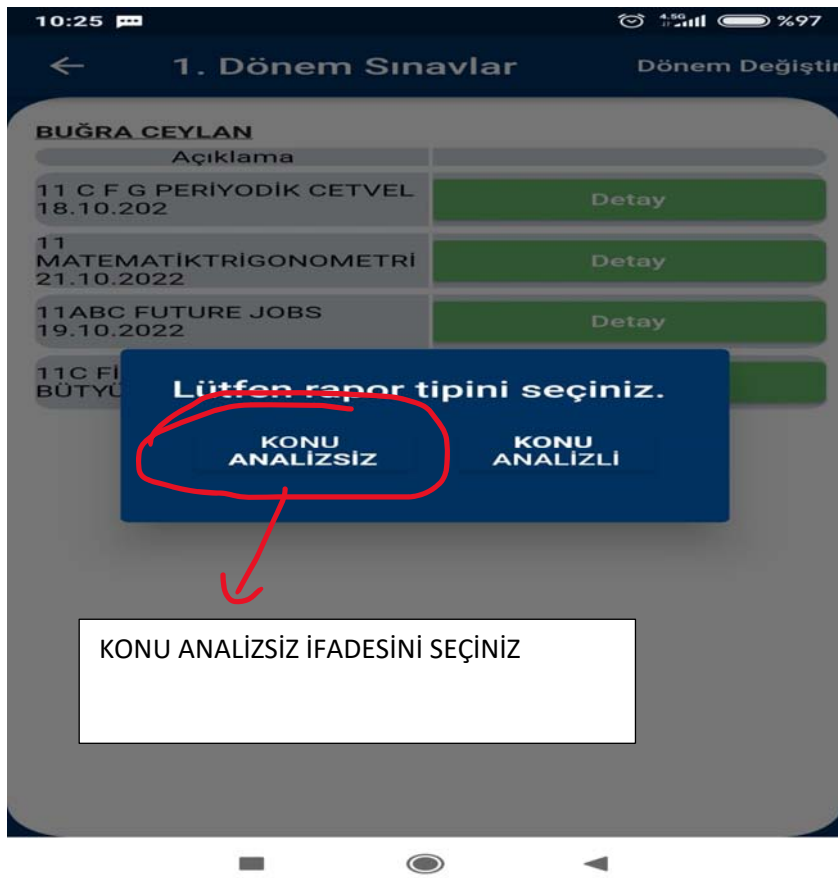

3.

Açılan ekranı yukarı doğru kaydırarak yukarıdaki görselde görülen okul adımızı seçiniz.

4.

Bu tuşu kullanarak ana ekranda yer almasını istediğiniz menüleri düzenleyebilirsiniz.

5.

YAPILAN KONU VE ÜNİTE TARAMA TESTLERİ İÇİN SEÇİLİ ALANDAKİ ORTAÖĞRETİM SEVİYE TESPİT SINAVI İFADESİNİ SEÇİNİZ

6.

BU EKRANDA YAPILAN KONU VE ÜNİTE TARAMALARININ LİSTESİNİ GÖRECEKSİNİZ. SONUCUNU GÖRMEK İSTEDİĞİNİZ SINAVIN DETAY KISMINI SEÇİNİZ

7.

8.

UYGULAMAYA AİT BİLDİRİMLERİNİ AÇIK TUTUNUZ. SİSTEM İÇİNDEN SİZLERE MESAJ GÖNDERDİĞİMİZDE BİLDİRİM ALACAKSINIZ. İLGİLİ MESAJI VE VARSA EKİNİ SOLDAKİ GÖRSELDEKİ GİBİ GÖRECEKSİNİZ. EKLENTİ GÖRSELİNE DOKUNDUĞUNUZDA MESAJLA BİRLİKTE GELEN EKİ GÖREBİLECEKSİNİZ.