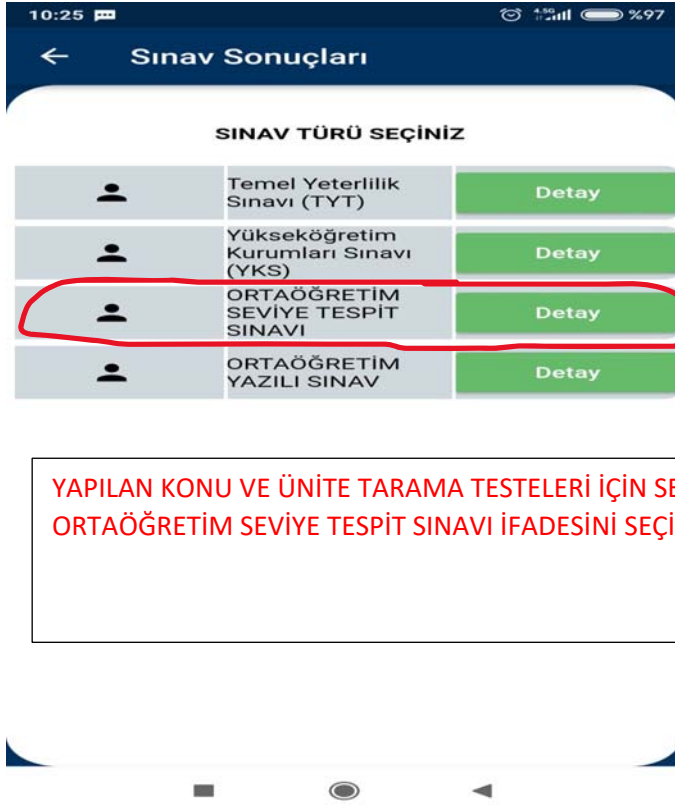

3.

Açılan ekranı yukarı doğru kaydırarak yukarıdaki görselde görülen okul adımızı seçiniz.

4.

Bu tuşu kullanarak ana ekranda yer almasını istediğiniz menüleri düzenleyebilirsiniz.

5.

YAPILAN KONU VE ÜNİTE TARAMA TESTLERİ İÇİN SEÇİLİ ALANDAKİ ORTAÖĞRETİM SEVİYE TESPİT SINAVI İFADESİNİ SEÇİNİZ

6.

BU EKRANDA YAPILAN KONU VE ÜNİTE TARAMALARININ LİSTESİNİ GÖRECEKSİNİZ. SONUCUNU GÖRMEK İSTEDİĞİNİZ SINAVIN DETAY KISMINI SEÇİNİZ

7.

8.

UYGULAMAYA AİT BİLDİRİMLERİNİ AÇIK TUTUNUZ. SİSTEM İÇİNDEN SİZLERE MESAJ GÖNDERDİĞİMİZDE BİLDİRİM ALACAKSINIZ. İLGİLİ MESAJI VE VARSA EKİNİ SOLDAKİ GÖRSELDEKİ GİBİ GÖRECEKSİNİZ. EKLENTİ GÖRSELİNE DOKUNDUĞUNUZDA MESAJLA BİRLİKTE GELEN EKİ GÖREBİLECEKSİNİZ.